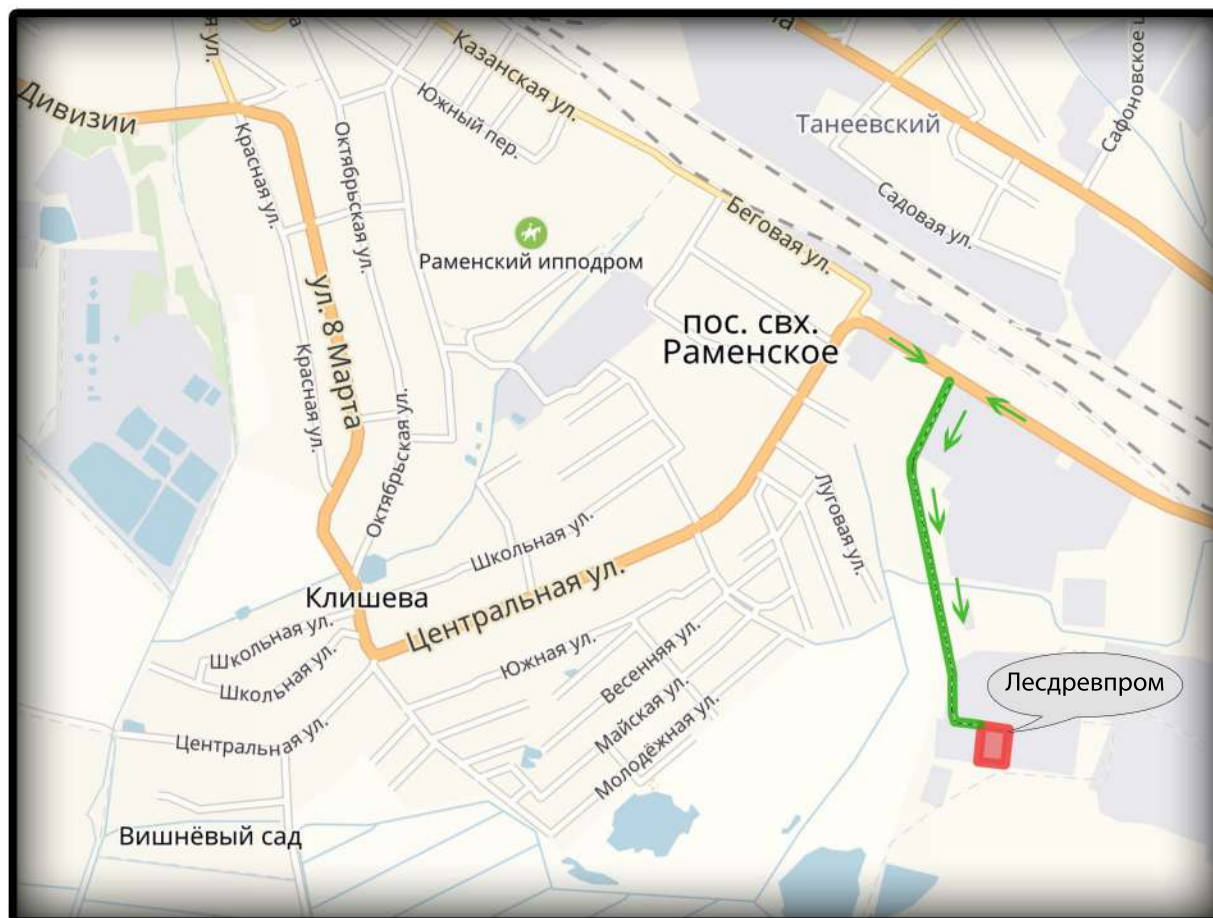

Адрес производства арболита и лесобазы  
Россия, Московская область, Раменский район,  
посёлок совхоза Раменское, ул.Производственная, уч.31

Телефоны:

+7 (495) 729-10-08

+7 (495) 729-88-60

Почта:

[info@lesdrevprom.ru](mailto:info@lesdrevprom.ru)

55.5421,38.2617